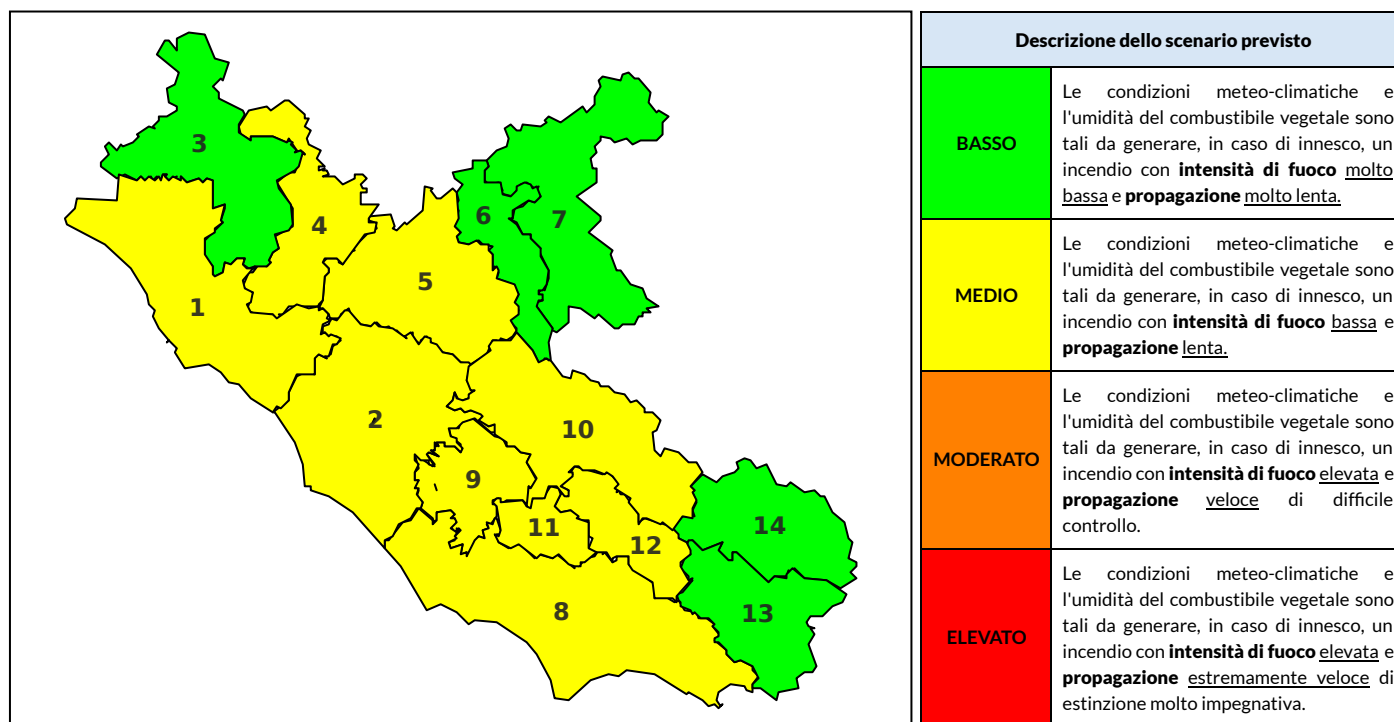

BOLLETTINO DI PERICOLOSITA' DA INCENDI BOSCHIVI

Previsioni per oggi 12-5-2022

Livello di pericolosità da incendio boschivo per Zona di Allerta AIB

Bollettino emesso nel periodo della campagna AIB Lazio sulla base del modello previsionale RISICOLazio, sviluppato in collaborazione con Fondazione CIMA, che fornisce un supporto per la valutazione della Pericolosità da incendio boschivo aggregata sulle Zone di Allerta AIB, approvate come parte integrante del Piano AIB Lazio 2020-2022 con DGR n° 270 del 15/05/2020. Il dettaglio della distribuzione dei Comuni nelle Zone AIB è consultabile al link https://protezionecivile.regione.lazio.it/zone_allerta_aib_comuni/. Le Norme Comportamentali per la popolazione sono consultabili al link https://protezionecivile.regione.lazio.it/norme_comportamentali_aib/.

Zona AIB	1	2	3	4	5	6	7	8	9	10	11	12	13	14
Livello Pericolosità	MEDIO	MEDIO	BASSO	MEDIO	MEDIO	BASSO	BASSO	MEDIO	MEDIO	MEDIO	MEDIO	MEDIO	BASSO	BASSO

NOTE

BOLLETTINO DI PERICOLOSITA' DA INCENDI BOSCHIVI

Previsioni per domani 13-5-2022

Livello di pericolosità da incendio boschivo per Zona di Allerta AIB

Bollettino emesso nel periodo della campagna AIB Lazio sulla base del modello previsionale RISICOLazio, sviluppato in collaborazione con Fondazione CIMA, che fornisce un supporto per la valutazione della Pericolosità da incendio boschivo aggregata sulle Zone di Allerta AIB, approvate come parte integrante del Piano AIB Lazio 2020-2022 con DGR n° 270 del 15/05/2020. Il dettaglio della distribuzione dei Comuni nelle Zone AIB è consultabile al link https://protezionecivile.regione.lazio.it/zone_allerta_aib_comuni/. Le Norme Comportamentali per la popolazione sono consultabili al link https://protezionecivile.regione.lazio.it/norme_comportamentali_aib/.

Zona AIB	1	2	3	4	5	6	7	8	9	10	11	12	13	14
Livello Pericolosità	MEDIO	MEDIO	BASSO	MEDIO	MEDIO	BASSO	BASSO	MEDIO	MEDIO	MEDIO	BASSO	BASSO	BASSO	BASSO