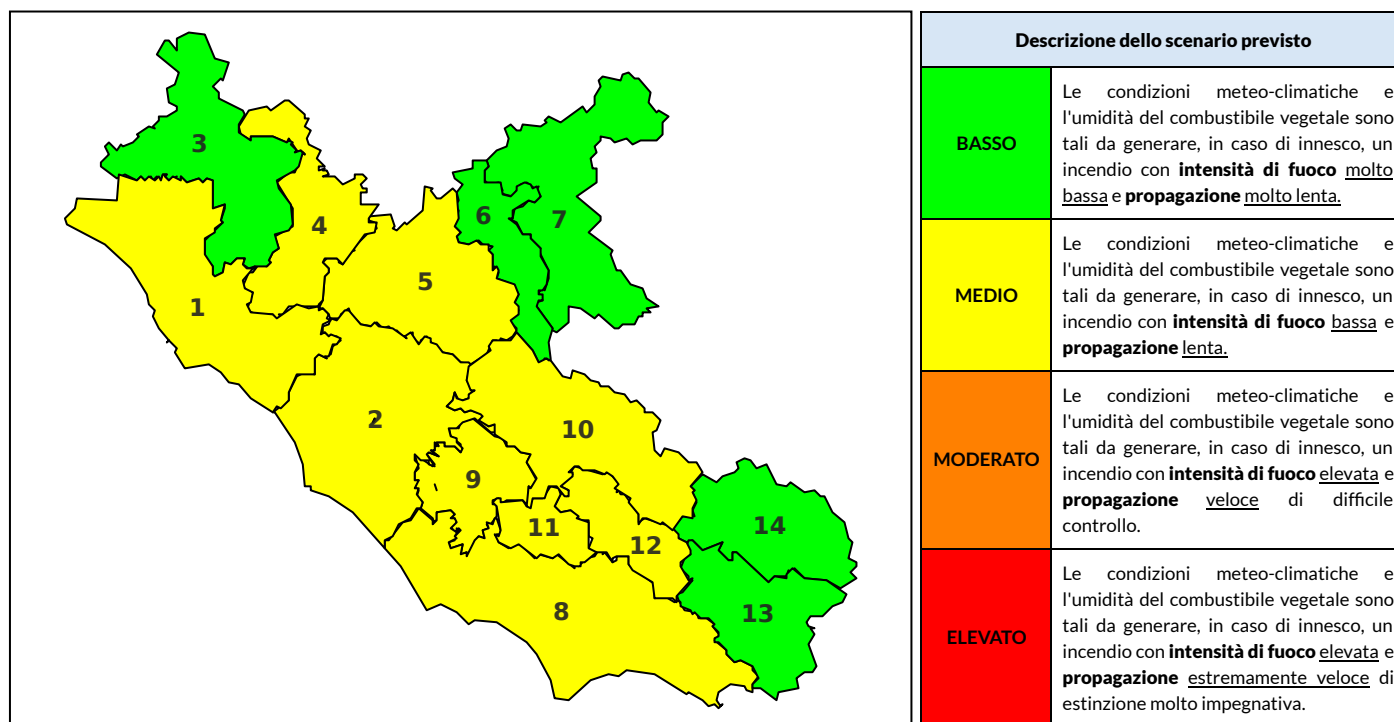

BOLLETTINO DI PERICOLOSITA' DA INCENDI BOSCHIVI

Previsioni per domani 13-5-2022

Livello di pericolosità da incendio boschivo per Zona di Allerta AIB

Bollettino emesso nel periodo della campagna AIB Lazio sulla base del modello previsionale RISICOLazio, sviluppato in collaborazione con Fondazione CIMA, che fornisce un supporto per la valutazione della Pericolosità da incendio boschivo aggregata sulle Zone di Allerta AIB, approvate come parte integrante del Piano AIB Lazio 2020-2022 con DGR n° 270 del 15/05/2020. Il dettaglio della distribuzione dei Comuni nelle Zone AIB è consultabile al link <https://protezionecivile.regione.lazio.it/zone_allerta_aib_comuni/>. Le Norme Comportamentali per la popolazione sono consultabili al link <https://protezionecivile.regione.lazio.it/norme_comportamentali_aib/>.

Zona AIB	1	2	3	4	5	6	7	8	9	10	11	12	13	14
Livello Pericolosità	MEDIO	MEDIO	BASSO	MEDIO	MEDIO	BASSO	BASSO	MEDIO	MEDIO	MEDIO	MEDIO	MEDIO	BASSO	BASSO